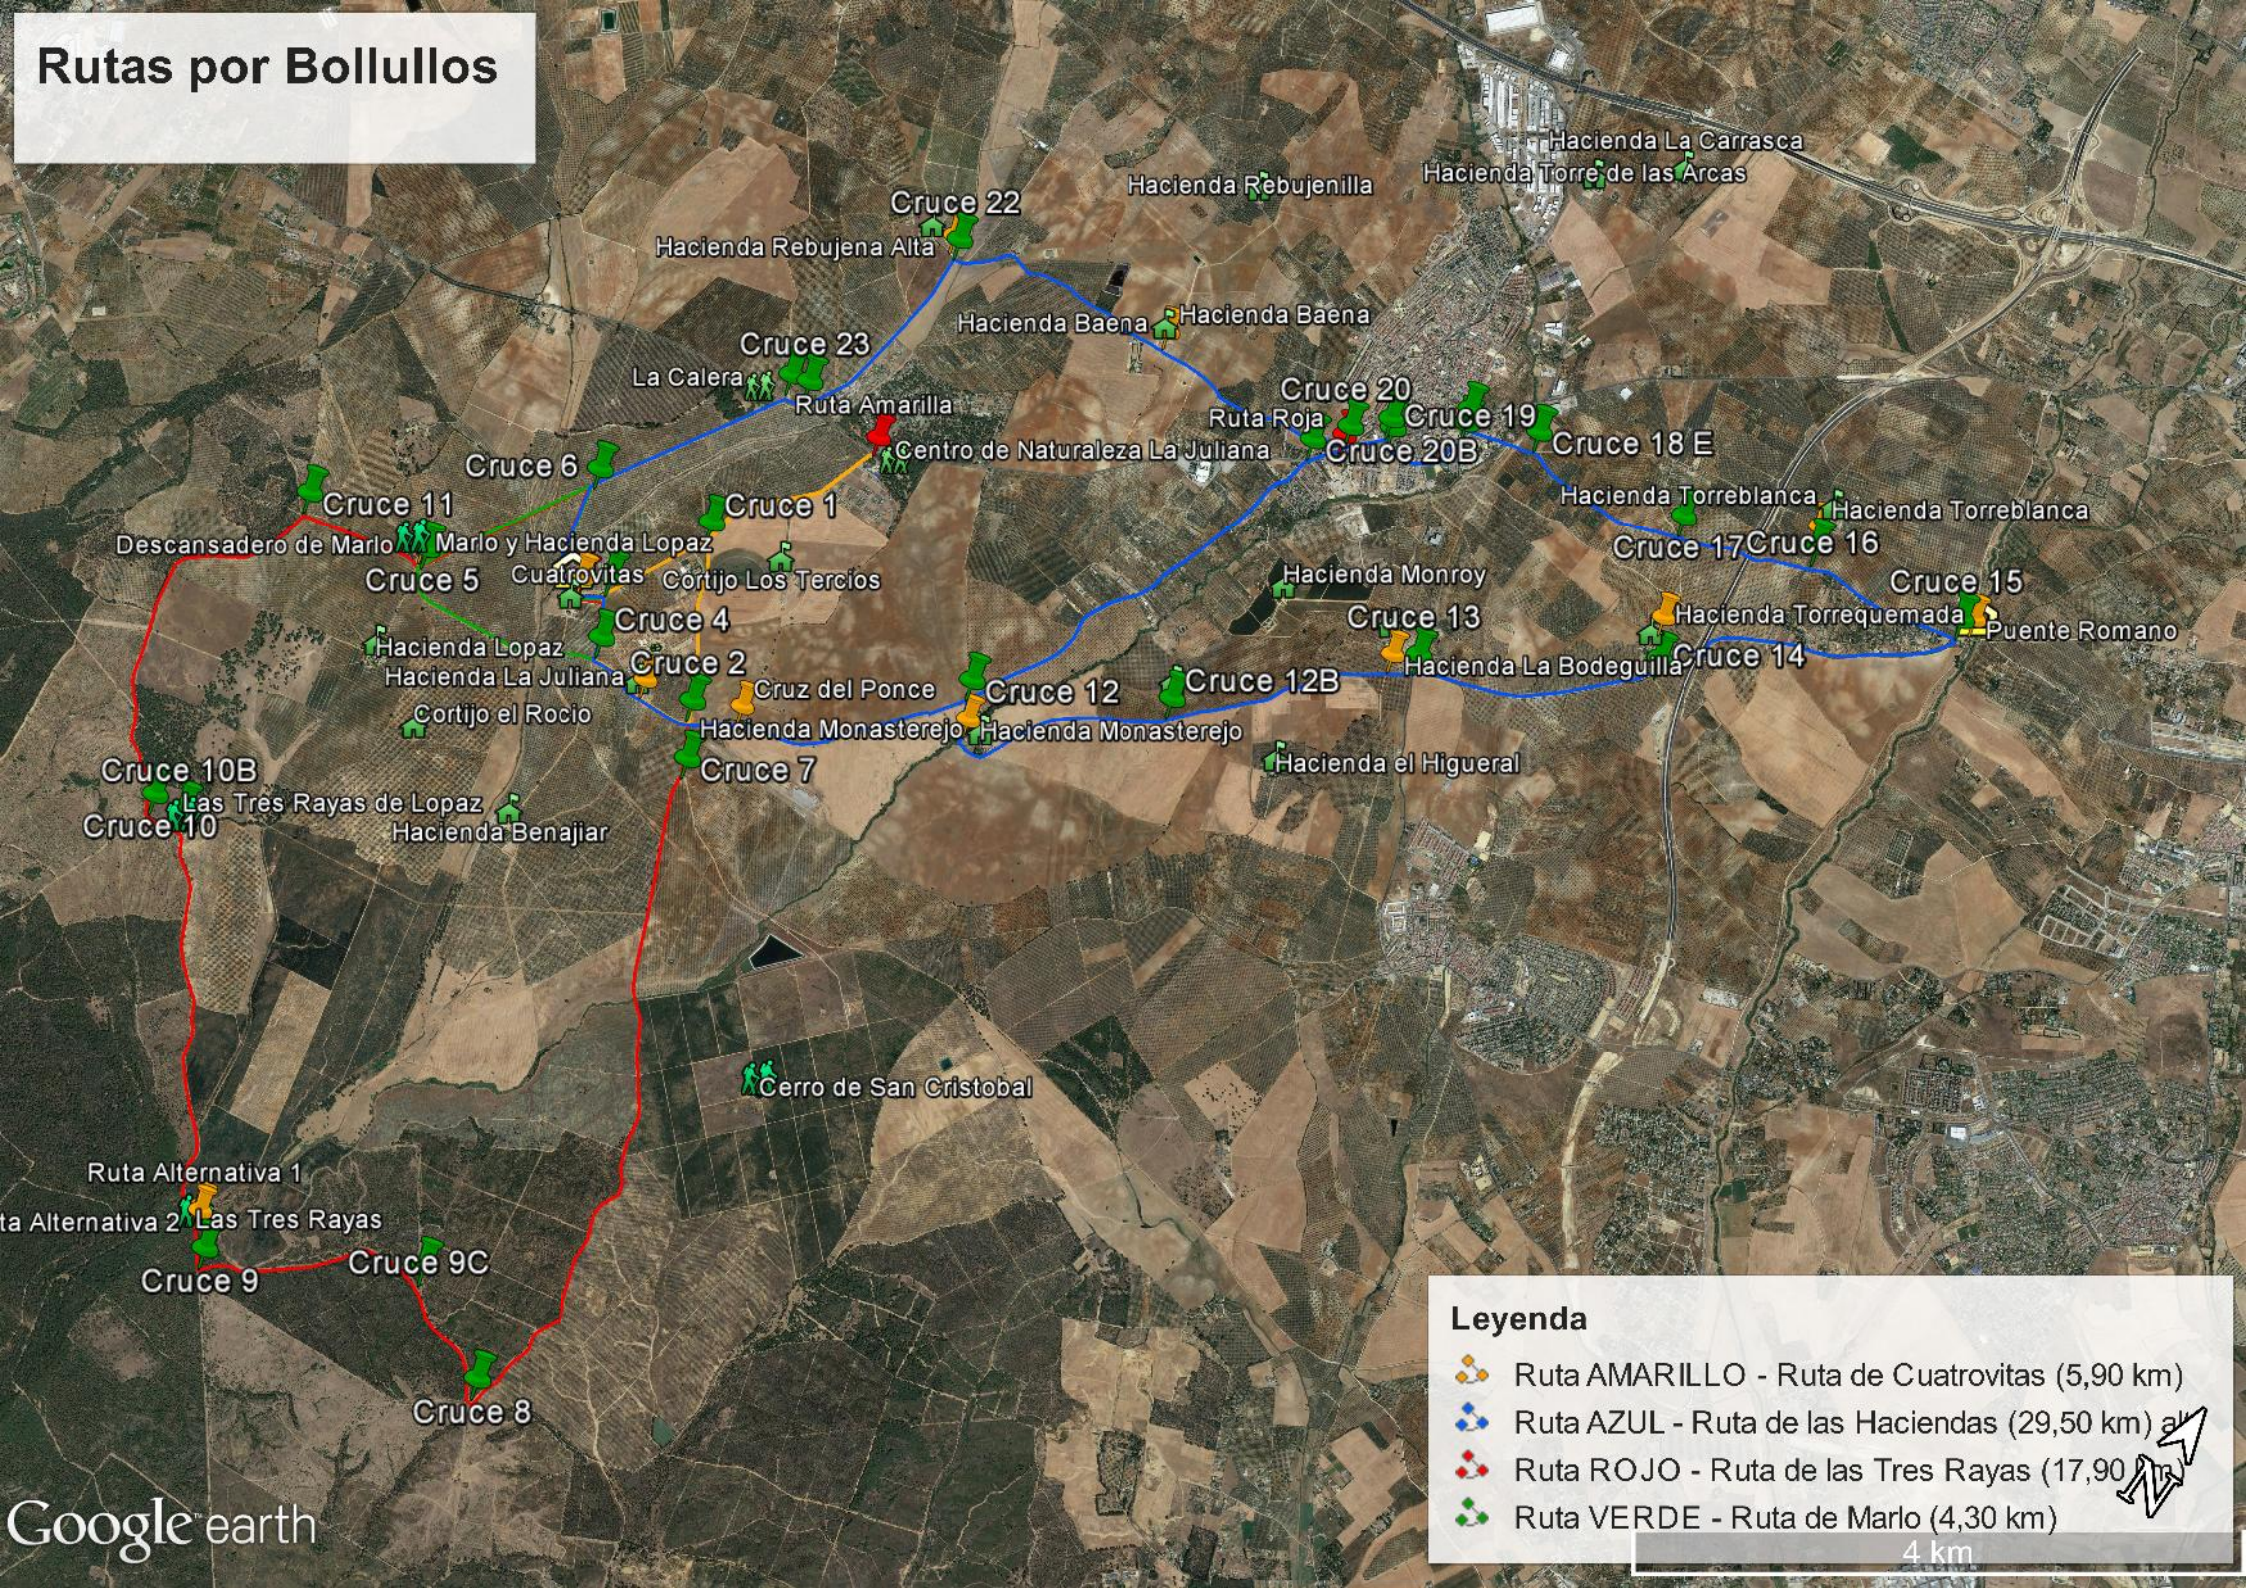

# Rutas por Bollullos

**Leyenda**

- Ruta AMARILLO - Ruta de Cuatrovitas (5,90 km)
- Ruta AZUL - Ruta de las Haciendas (29,50 km)
- Ruta ROJO - Ruta de las Tres Rayas (17,90 km)
- Ruta VERDE - Ruta de Marlo (4,30 km)

4 km